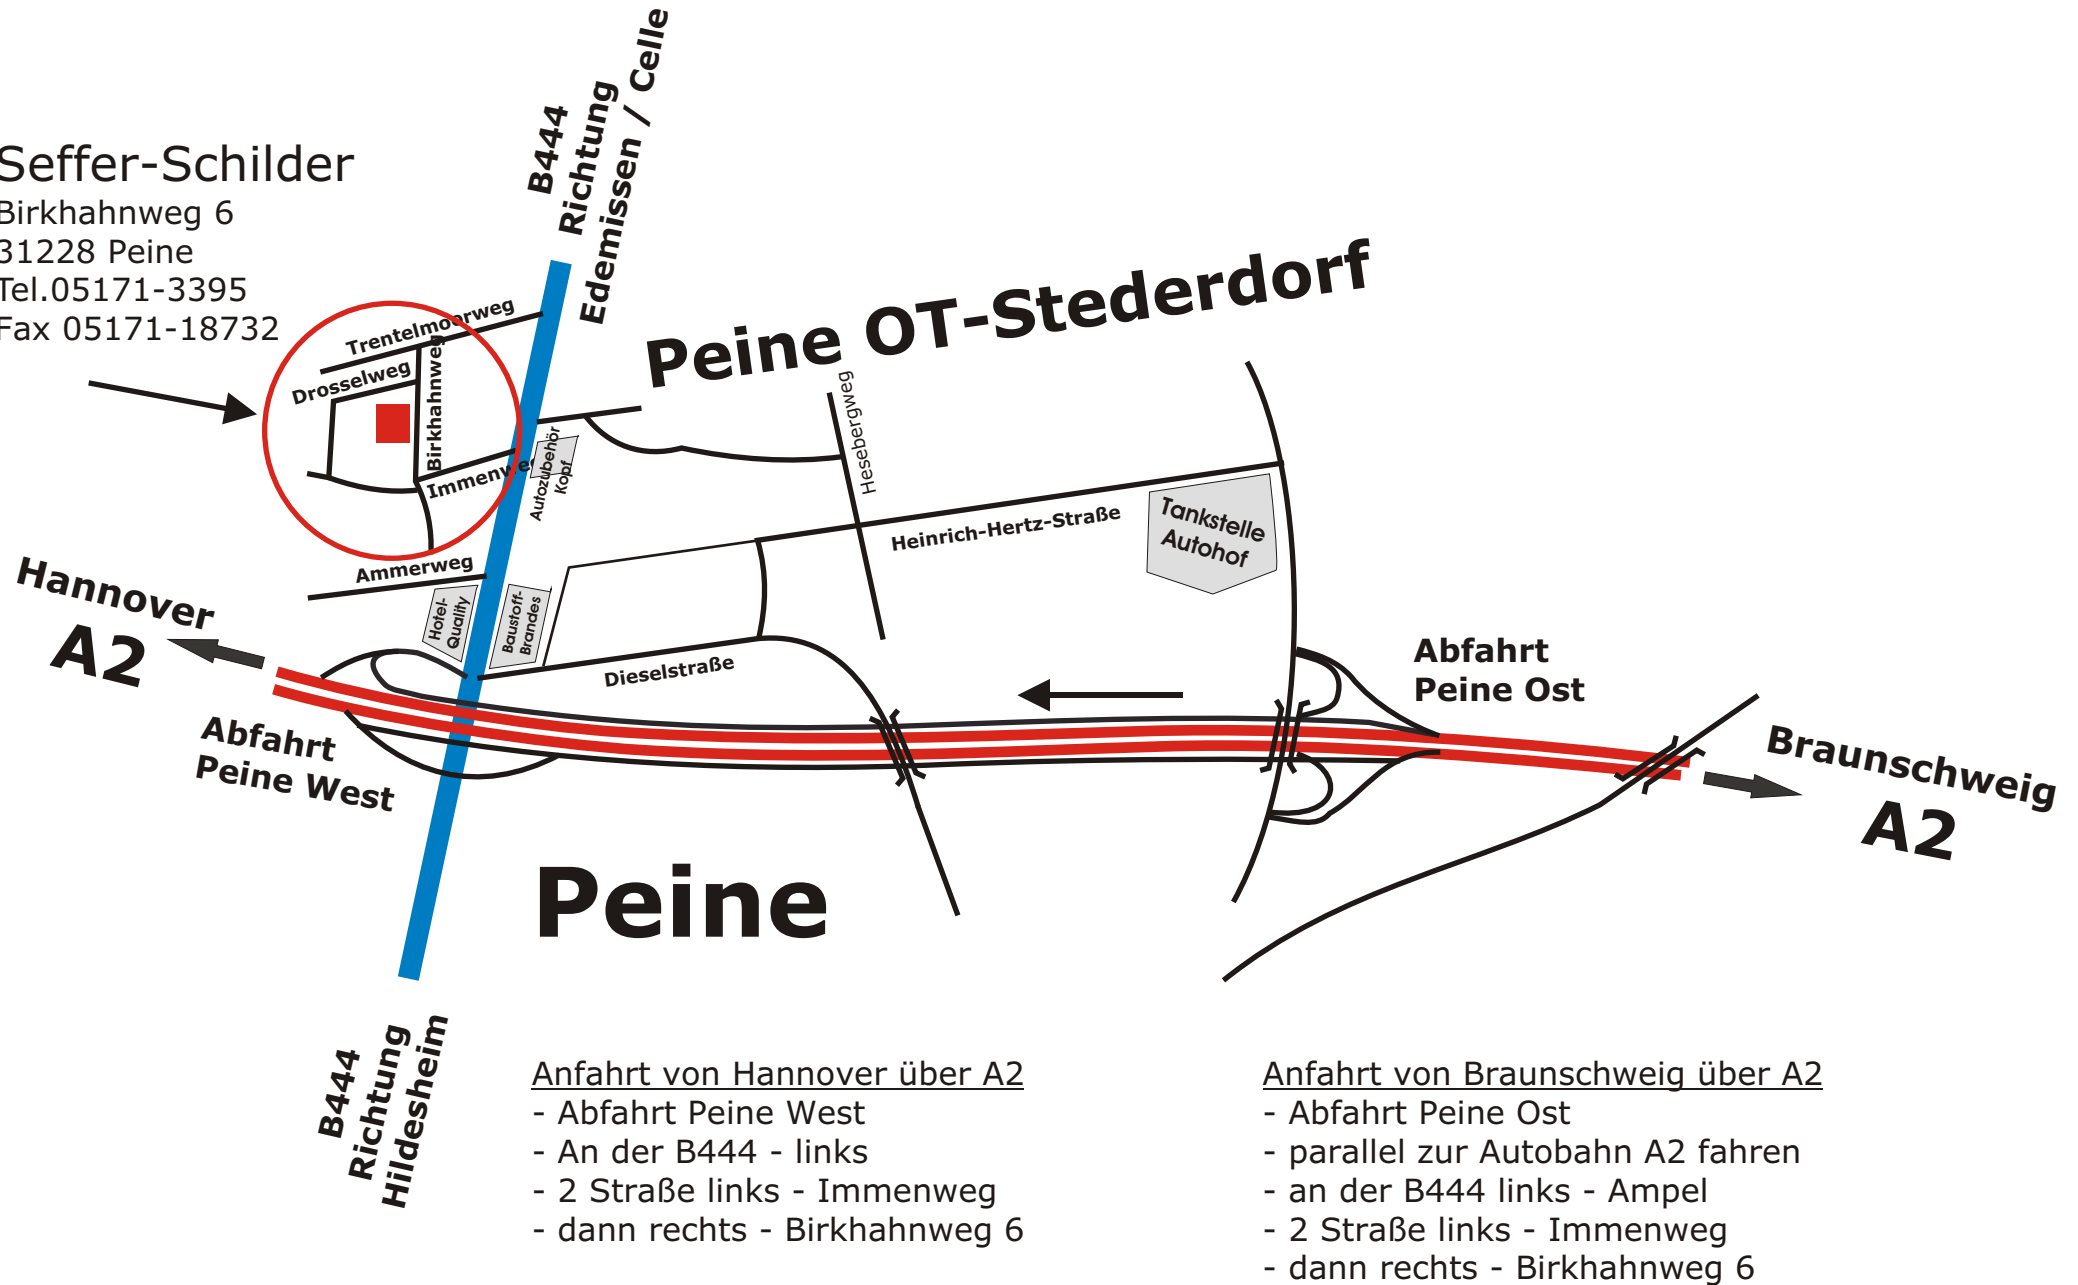

Seffer-Schilder

Birkhahnweg 6
31228 Peine
Tel.05171-3395
Fax 05171-18732

Anfahrt von Hannover über A2

- Abfahrt Peine West
- An der B444 - links
- 2 Straße links - Immenweg
- dann rechts - Birkhahnweg 6

Anfahrt von Braunschweig über A2

- Abfahrt Peine Ost
- parallel zur Autobahn A2 fahren
- an der B444 links - Ampel
- 2 Straße links - Immenweg
- dann rechts - Birkhahnweg 6